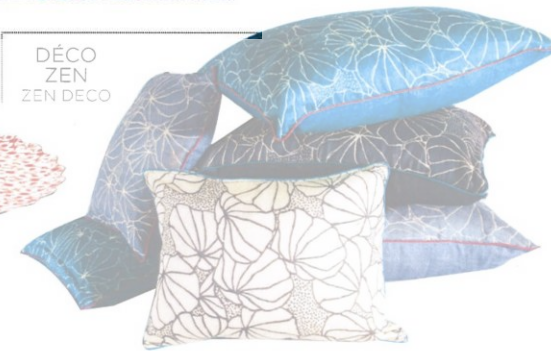

PARIS WORLDWIDE

ENTRETIEN
*JEAN-MARC
AYRAULT,
MINISTRE
ENGAGÉ*

INTERVIEW
JEAN-MARC
AYRAULT,
ADVOCATE
FOR FRANCE

ENQUÊTE
*LA FRANCE
A LA BOSSE
DES MATHS*

INVESTIGATION
A FRENCH
FLAIR FOR
MATHEMATICS

LES MYSTÈRES DE L'ODORAT

THE SECRETS OF OUR SENSE OF SMELL

DÉCO
ZEN
ZEN DECO