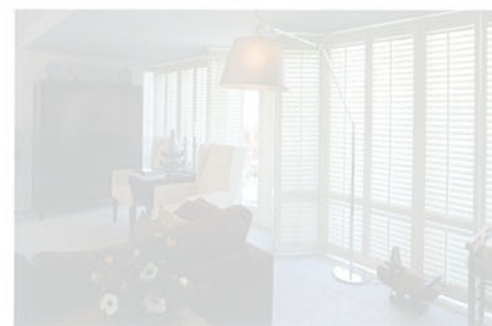

JASNO DANS VOTRE MAISON

A travers les persiennes, placées devant les baies vitrées ou fenêtres, vous pouvez jouer avec la lumière, créer une ambiance et préserver l'intimité. Les shutters incitent au voyage et invitent à l'évasion... Les shutters sur mesure peuvent être utilisés comme porte de dressing ou séparation de pièce, en créant des configurations sur mesure. Pratiques et esthétiques à la fois ; la bonne solution. Nous serons ravis de vous accueillir dans les showrooms, sur rendez-vous, à Paris, Bordeaux, Lyon ou Marignane.

JASNO SHUTTERS Volets intérieurs bois à persiennes orientables
Tél. : +33 (0)442 30 52 48 - www.jasno.fr

EXPRESS ROULARTA

M 02230 - 140 - F: 6,00 € - RD

France métropolitaine €6 / DOM €6,50 / BEL €6,50 / CH11 FS / A €8,90 / AND €6 / CDN $9,50 / D €8,90 / ESP €6,50
GR €6,50 / ITA €6,90 / LUX €6,50 / MAR 70DH / NL €8,25 / PORT cont €7 / TOM 1100F CFP / TUN 8,40DT / USA $10,50