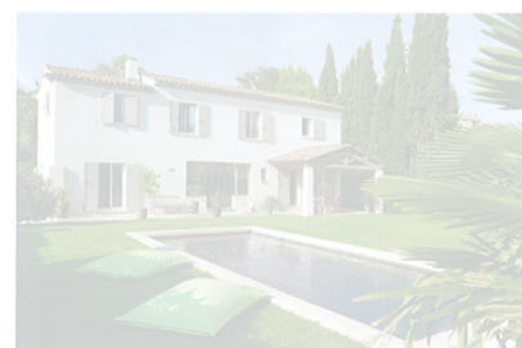

MAS PROVENCE

Mas Provence est aujourd'hui leader régional de la construction de maisons individuelles moyen-haut de gamme en région Paca et dans le Gard. Depuis plus de 40 ans, Mas Provence est reconnu pour ses maisons de qualité, belles, valorisantes et ses valeurs de constructeur de confiance au service de ses clients, protégés par un CCM. Mas Provence avance avec son temps : du mas traditionnel à la villa contemporaine pour une clientèle toujours plus exigeante,

Mas Provence décline tout son savoir-faire pour créer une maison toujours unique. Depuis toujours Mas Provence travaille en faveur des économies d'énergie. Ses maisons répondent aux critères de la RT 2012 et procurent bien-être et confort de vie à ses habitants grâce à des systèmes et techniques constructives performants.

www.masprovence.com - www.construiremamaisonrt2012.com

Val'hor, ...

LA TENDANCE VÉGÉTALE

Aujourd'hui, les Français se tournent de plus en plus vers leur intérieur pour recréer de l'harmonie et du lien. Le végétal s'inscrit comme une opportunité de rendre vivant et contemporain son cadre de vie. Ainsi, la décoration de chacun devient plus inattendue et plus personnelle. La dimension fonctionnelle se marie à la dimension esthétique. Le végétal dans nos intérieurs ressource et apaise. L'objet figé laisse place aux compositions vivantes qui peuvent évoluer au gré des envies de chacun. Un message porté par Val'hor, l'interprofession représentant les professionnels du végétal d'ornement, avec son concept "Design by Nature"
www.valhor.fr

SOFITEL MARSEILLE VIEUX PORT

PLUS BELLE ADRESSE DE LA CITÉ PHOCÉENNE

Lorsque vous viendrez à Marseille, impossible de manquer le Sofitel Marseille Vieux Port. Cet hôtel déploie un panoramique exceptionnel, entouré des lieux emblématiques de la ville, c'est une véritable invitation à la contemplation. Sofitel Marseille Vieux Port est la meilleure adresse pour un séjour au cœur de la cité phocéenne, pour les loisirs autant que pour les affaires. Une adresse à redécouvrir, puisqu'elle vient de s'offrir une incroyable métamorphose coordonnée par le studio Marc Hertrich et Nicolas Adnet qui se sont inspirés du yachting et du monde marin. Ils signent ici une décoration où le luxe excelle et inonde élégamment chaque pièce sans ostentation. Véritable hommage à la Méditerranée, l'univers choisi est mis en scène dès le lobby.

36, bld Charles Livon - Vieux Port - La Canebière - 13007 Marseille
Tél : 04 91 15 59 00